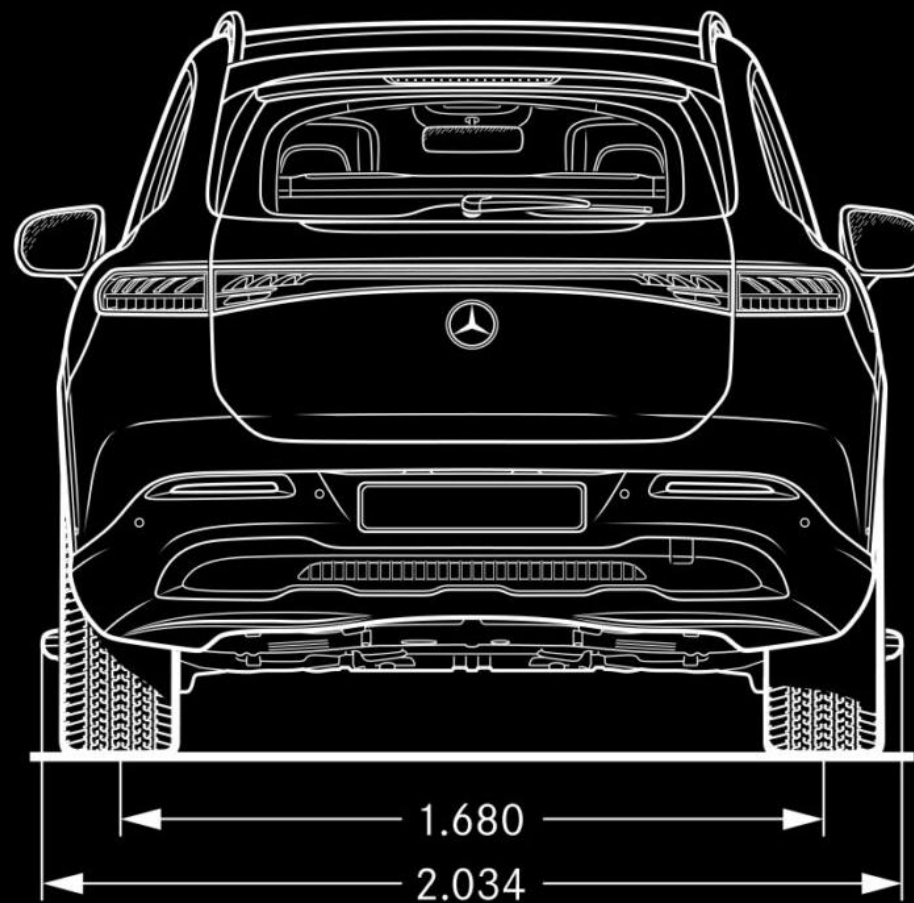

Mercedes-Maybach EQS SUV

Технически данни

Моделна година 807
21.04.2026

Габаритни размери

Mercedes-Maybach EQS 680

Mercedes-Maybach

Габаритни размери

Mercedes-Maybach EQS 680

Mercedes-Maybach

Технически данни

		Mercedes-Maybach EQS 680
Мощност	кВт / к.с.	484 / 658
Въртящ момент	Нм	955
Ускорение / максимална скорост	сек / км/ч	4,4 / 210
Батерия	кВтч	118
Скорост на зареждане, максимална	кВт	22 (AC) / 200 (DC)
Време за зареждане (0%-100% / AC)	ч	6,25
Време за зареждане (10%-80% / DC)	мин	31
Обем на багажника	л	440
Тегло празен / полезен товар	кг	3075 / 425
Разход на електроенергия, комбиниран	кВтч/100 км	24,1-22,0
Пробег	км	559-612
Емисии CO ₂ , комбинирани	г/км	0

Стойностите за разхода на гориво и за емисиите на CO₂ са установени съгласно предписания измервателен метод. Те представляват "WLTP CO2 стойности" съгласно чл. 2(1) на Регламент за изпълнение (ЕС) 2017/1153 на Комисията. Разходът на гориво е изчислен на базата на тези стойности. Посочените стойности се отнасят за автомобили с базово оборудване и варират в зависимост от избраните специални изпълнения.