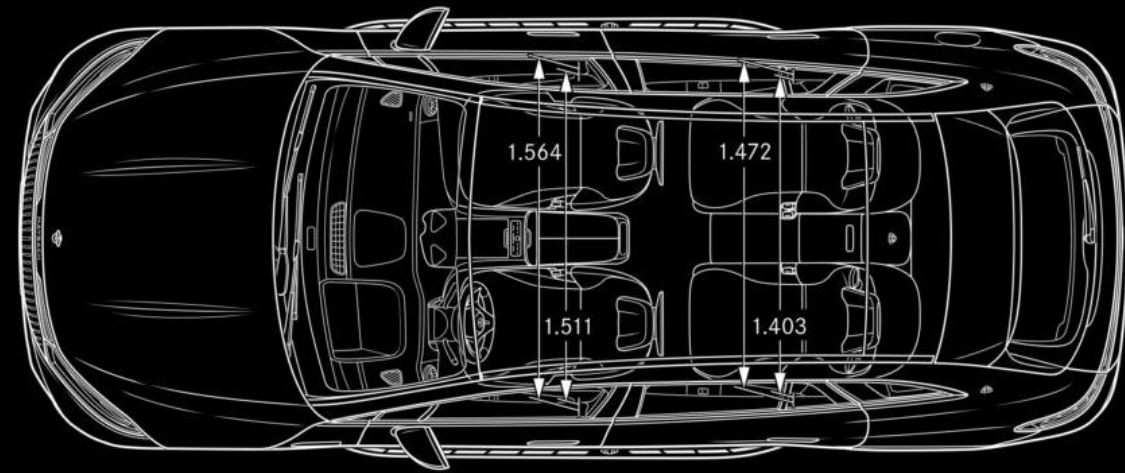

Mercedes-Maybach EQS SUV

Технически данни

Моделна година 807
21.04.2026

Габаритни размери

Mercedes-Maybach EQS 680

Mercedes-Maybach

Габаритни размери

Mercedes-Maybach EQS 680

Mercedes-Maybach

Технически данни

		Mercedes-Maybach EQS 680
Мощност	кВт / к.с.	484 / 658
Въртящ момент	Нм	955
Ускорение / максимална скорост	сек / км/ч	4,4 / 210
Батерия	кВтч	118
Скорост на зареждане, максимална	кВт	22 (AC) / 200 (DC)
Време за зареждане (0%-100% / AC)	ч	6,25
Време за зареждане (10%-80% / DC)	мин	31
Обем на багажника	л	440
Тегло празен / полезен товар	кг	3075 / 425
Разход на електроенергия, комбиниран	кВтч/100 км	24,1-22,0
Пробег	км	559-612
Емисии CO ₂ , комбинирани	г/км	0