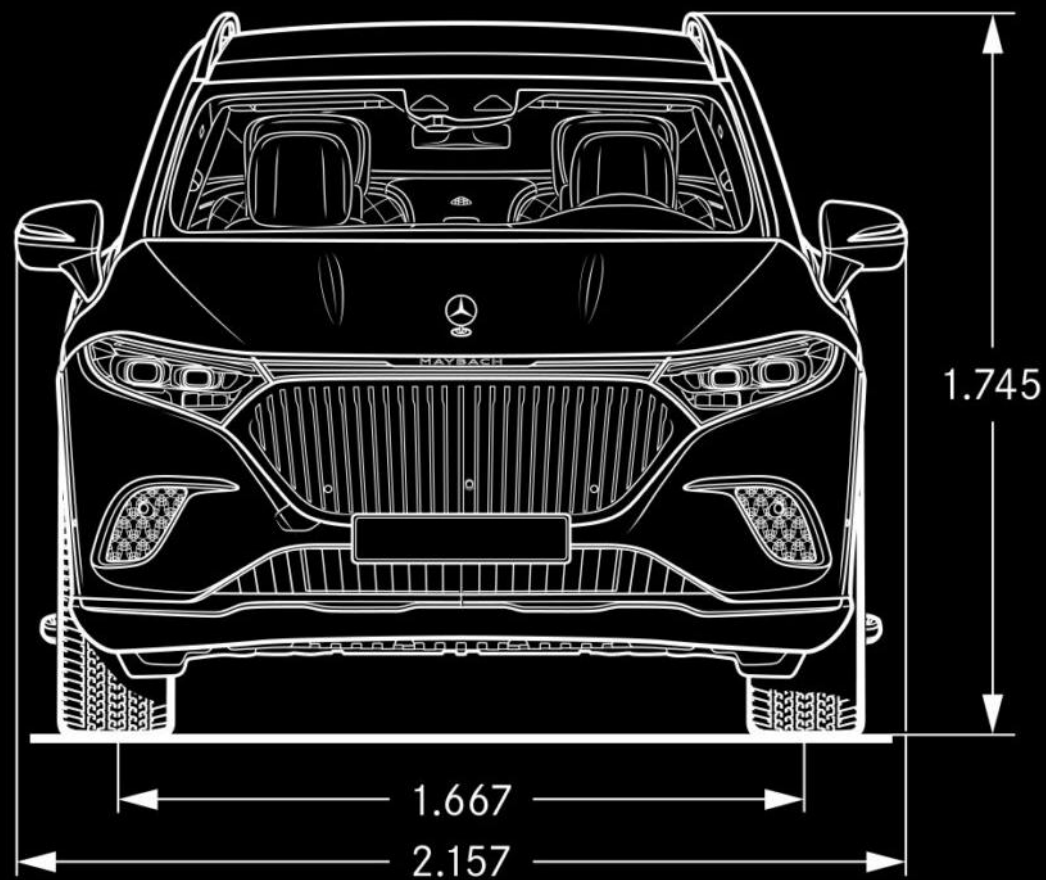

Mercedes-Maybach EQS SUV

Технически данни

Моделна година 807
21.04.2026

Габаритни размери

Mercedes-Maybach EQS 680

Mercedes-Maybach

Габаритни размери

Mercedes-Maybach EQS 680

Mercedes-Maybach

Технически данни

		Mercedes-Maybach EQS 680
Мощност	кВт / к.с.	484 / 658
Въртящ момент	Нм	955
Ускорение / максимална скорост	сек / км/ч	4,4 / 210
Батерия	кВтч	118
Скорост на зареждане, максимална	кВт	22 (AC) / 200 (DC)
Време за зареждане (0%-100% / AC)	ч	6,25
Време за зареждане (10%-80% / DC)	мин	31
Обем на багажника	л	440
Тегло празен / полезен товар	кг	3075 / 425
Разход на електроенергия, комбиниран	кВтч/100 км	24,1-22,0
Пробег	км	559-612
Емисии CO ₂ , комбинирани	г/км	0

Стойностите за разхода на гориво и за емисиите на CO₂ са установени съгласно предписания измервателен метод. Те представляват "WLTP CO2 стойности" съгласно чл. 2(1) на Регламент за изпълнение (ЕС) 2017/1153 на Комисията. Разходът на гориво е изчислен на базата на тези стойности. Посочените стойности се отнасят за автомобили с базово оборудване и варират в зависимост от избраните специални изпълнения.