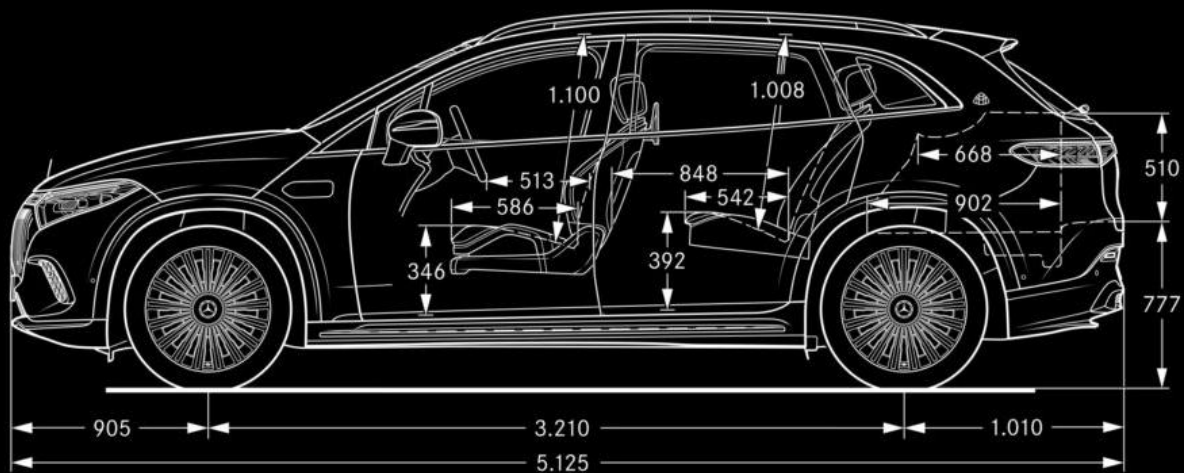

Mercedes-Maybach EQS SUV

Технически данни

Моделна година 807
21.04.2026

Габаритни размери

Mercedes-Maybach EQS 680

Mercedes-Maybach

Габаритни размери

Mercedes-Maybach EQS 680

Mercedes-Maybach

Технически данни

		Mercedes-Maybach EQS 680
Мощност	кВт / к.с.	484 / 658
Въртящ момент	Нм	955
Ускорение / максимална скорост	сек / км/ч	4,4 / 210
Батерия	кВтч	118
Скорост на зареждане, максимална	кВт	22 (AC) / 200 (DC)
Време за зареждане (0%-100% / AC)	ч	6,25
Време за зареждане (10%-80% / DC)	мин	31
Обем на багажника	л	440
Тегло празен / полезен товар	кг	3075 / 425
Разход на електроенергия, комбиниран	кВтч/100 км	24,1-22,0
Пробег	км	559-612
Емисии CO ₂ , комбинирани	г/км	0

Стойностите за разхода на гориво и за емисиите на CO₂ са установени съгласно предписания измервателен метод. Те представляват "WLTP CO2 стойности" съгласно чл. 2(1) на Регламент за изпълнение (ЕС) 2017/1153 на Комисията. Разходът на гориво е изчислен на базата на тези стойности. Посочените стойности се отнасят за автомобили с базово оборудване и варират в зависимост от избраните специални изпълнения.