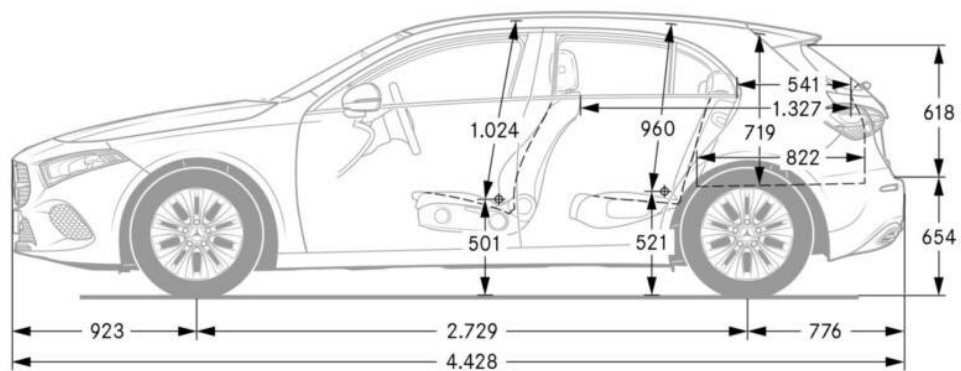

A-класа

Технически данни

Моделна година 807
04.03.2026

Габаритни размери

А 180 d, А 200 d, А 180, А 200 и А 220 4MATIC

Линия Progressive

Габаритни размери

А 180 d, А 200 d, А 180, А 200 и А 220 4MATIC

Линия Progressive

Габаритни размери

A 180 d, A 200 d, A 180, A 200 и A 220 4MATIC

Линия AMG

Габаритни размери

А 180 d, А 200 d, А 180, А 200 и А 220 4MATIC

Линия AMG

Габаритни размери

Габаритни размери

Mercedes-AMG A 45 S 4MATIC+

Mercedes-AMG

Технически данни

		A 180 d	A 200 d	A 180	A 200	A 220 4MATIC
Двигател		L4	L4	L4	L4	L4
Работен обем	см ³	1 950	1 950	1 332	1 332	1 991
Мощност	кВт / к.с.	85 / 116	110 / 150	100+10 / 136+14	120+10 / 163+14	140+10 / 190+14
Въртящ момент	Нм / обороти	280 / 1300-2600	320 / 1400-3200	230 / 1660-3000	270 / 2000-3500	300 / 1800-4000
Ускорение / максимална скорост	сек / км/ч	9,7 / 202	8,3 / 220	9,2 / 215	8,2 / 225	7,1 / 235
Скоростна кутия	автоматична	8G-DCT	8G-DCT	7G-DCT	7G-DCT	8G-DCT
Обем на резервоара / резерва	л / л	43 / 5	43 / 5	43 / 5	43 / 5	51 / 5
Обем на багажника	л	345 / 1185	345 / 1185	350 / 1190	350 / 1190	350 / 1190
Тегло празен / полезен товар	кг	1530 / 480	1530 / 480	1440 / 480	1440 / 480	1575 / 480
Разход на гориво, комбиниран	л/100 км	5,6-5,0	5,5-4,9	6,3-5,8	6,3-5,8	7,3-6,7
Емисии CO ₂ , комбинирани	г/км	146-132	143-129	143-131	143-131	165-152