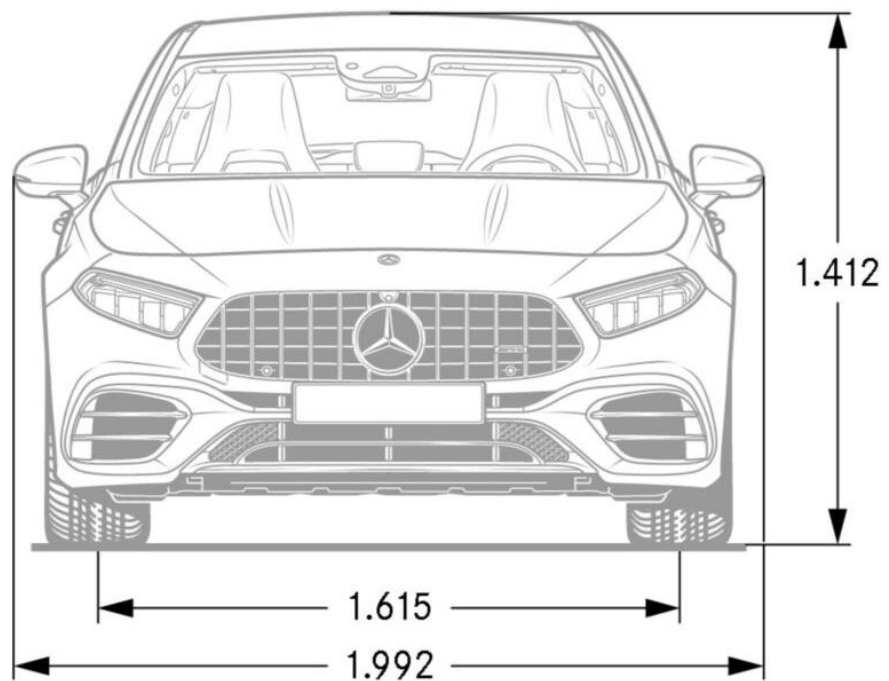

Габаритни размери

Mercedes-AMG A 45 S 4MATIC+

Mercedes-AMG