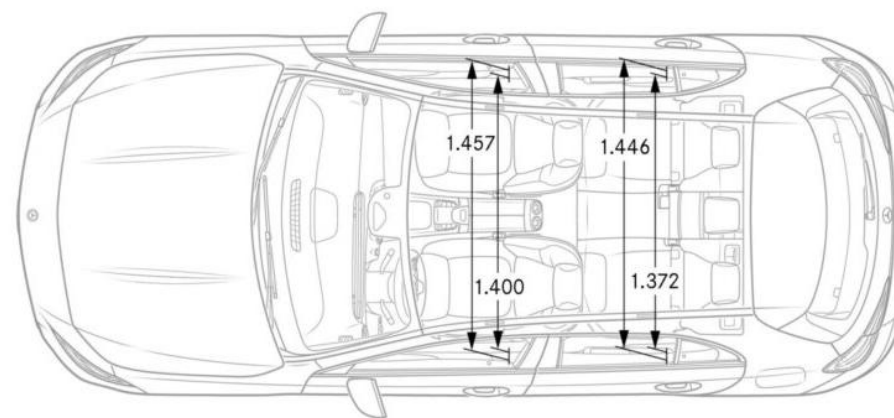

A-класа

Технически данни

Моделна година 807
04.03.2026

Габаритни размери

А 180 d, А 200 d, А 180, А 200 и А 220 4MATIC

Линия Progressive

Габаритни размери

А 180 d, А 200 d, А 180, А 200 и А 220 4MATIC

Линия Progressive

Габаритни размери

A 180 d, A 200 d, A 180, A 200 и A 220 4MATIC

Линия AMG

Габаритни размери

А 180 d, А 200 d, А 180, А 200 и А 220 4MATIC

Линия AMG

Габаритни размери