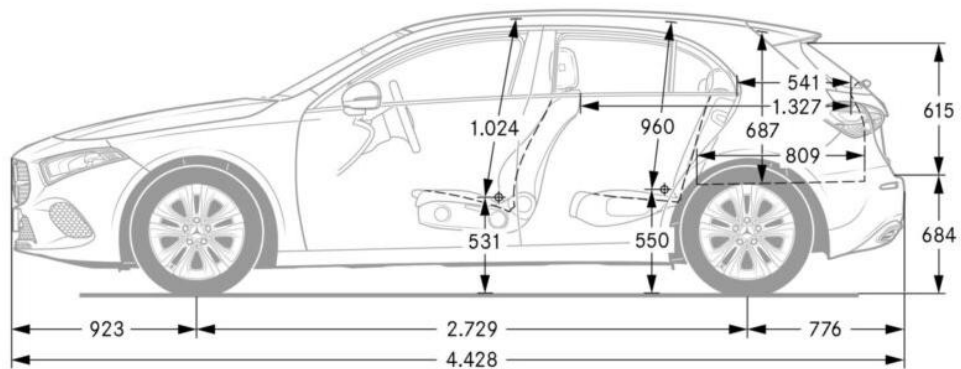

Габаритни размери

A 250 e

Plug-in Hybrid