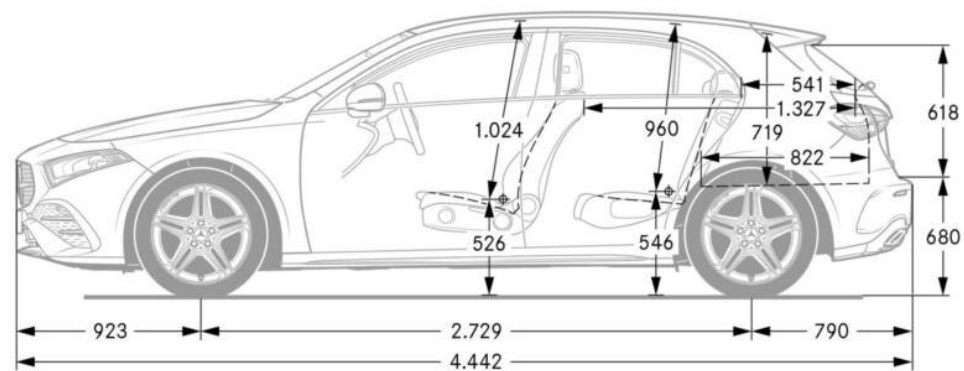

A-класа

Технически данни

Моделна година 807
04.03.2026

Габаритни размери

А 180 d, А 200 d, А 180, А 200 и А 220 4MATIC

Линия Progressive

Габаритни размери

А 180 d, А 200 d, А 180, А 200 и А 220 4MATIC

Линия Progressive

Габаритни размери

A 180 d, A 200 d, A 180, A 200 и A 220 4MATIC

Линия AMG

Габаритни размери

А 180 d, А 200 d, А 180, А 200 и А 220 4MATIC

Линия AMG

Габаритни размери

Габаритни размери

Mercedes-AMG A 45 S 4MATIC+

Mercedes-AMG

Технически данни

		A 180 d	A 200 d	A 180	A 200	A 220 4MATIC
Двигател		L4	L4	L4	L4	L4
Работен обем	см ³	1 950	1 950	1 332	1 332	1 991
Мощност	кВт / к.с.	85 / 116	110 / 150	100+10 / 136+14	120+10 / 163+14	140+10 / 190+14
Въртящ момент	Нм / обороти	280 / 1300-2600	320 / 1400-3200	230 / 1660-3000	270 / 2000-3500	300 / 1800-4000
Ускорение / максимална скорост	сек / км/ч	9,7 / 202	8,3 / 220	9,2 / 215	8,2 / 225	7,1 / 235
Скоростна кутия	автоматична	8G-DCT	8G-DCT	7G-DCT	7G-DCT	8G-DCT
Обем на резервоара / резерва	л / л	43 / 5	43 / 5	43 / 5	43 / 5	51 / 5
Обем на багажника	л	345 / 1185	345 / 1185	350 / 1190	350 / 1190	350 / 1190
Тегло празен / полезен товар	кг	1530 / 480	1530 / 480	1440 / 480	1440 / 480	1575 / 480
Разход на гориво, комбиниран	л/100 км	5,6-5,0	5,5-4,9	6,3-5,8	6,3-5,8	7,3-6,7
Емисии CO ₂ , комбинирани	г/км	146-132	143-129	143-131	143-131	165-152