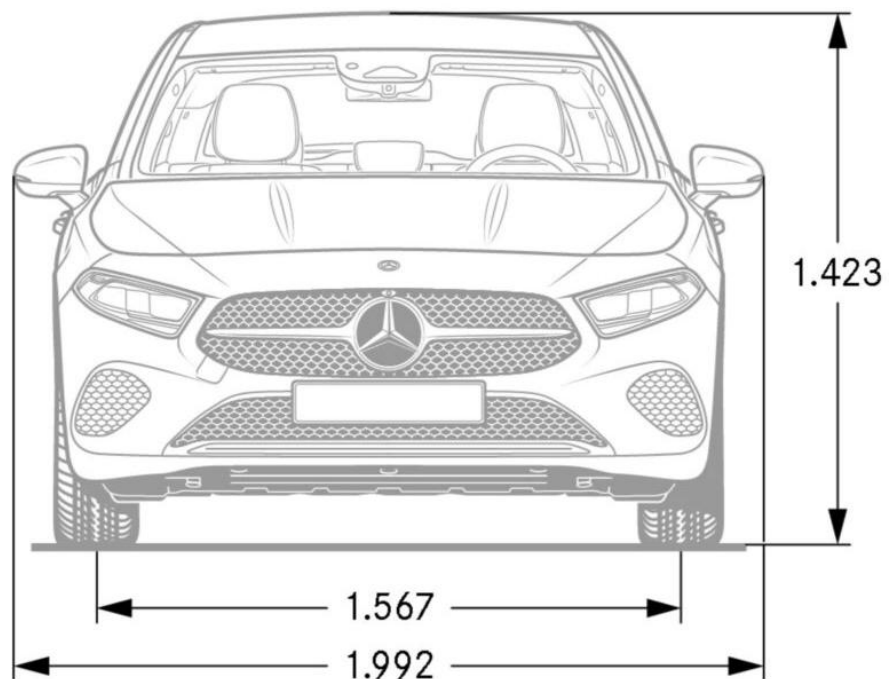

A-класа

Технически данни

Моделна година 807
04.03.2026

Габаритни размери

А 180 d, А 200 d, А 180, А 200 и А 220 4MATIC

Линия Progressive

Габаритни размери

А 180 d, А 200 d, А 180, А 200 и А 220 4MATIC

Линия Progressive

Габаритни размери

A 180 d, A 200 d, A 180, A 200 и A 220 4MATIC

Линия AMG

Габаритни размери

А 180 d, А 200 d, А 180, А 200 и А 220 4MATIC

Линия AMG

Габаритни размери