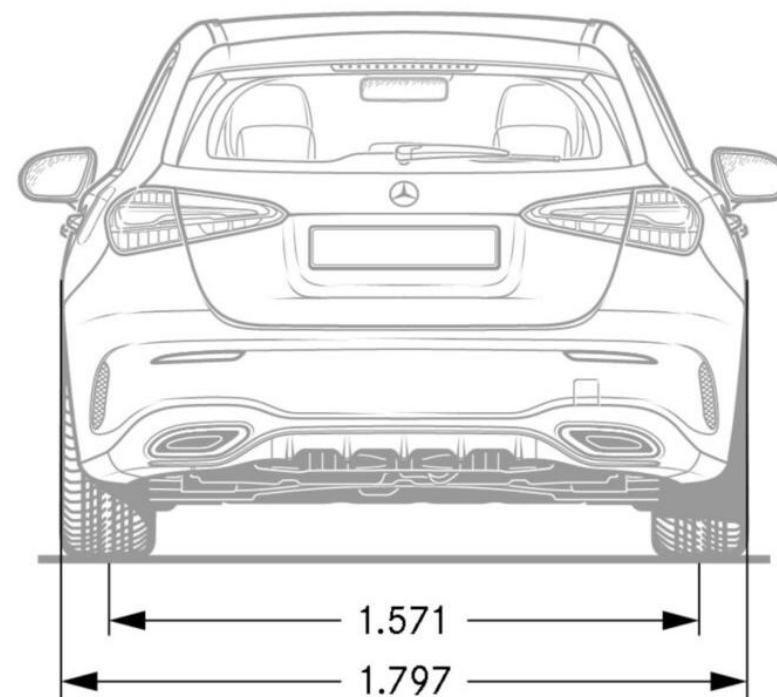

A-класа

Технически данни

Моделна година 807
04.03.2026

Габаритни размери

А 180 d, А 200 d, А 180, А 200 и А 220 4MATIC

Линия Progressive

Габаритни размери

А 180 d, А 200 d, А 180, А 200 и А 220 4MATIC

Линия Progressive

Габаритни размери

A 180 d, A 200 d, A 180, A 200 и A 220 4MATIC

Линия AMG

Габаритни размери

А 180 d, А 200 d, А 180, А 200 и А 220 4MATIC

Линия AMG

Габаритни размери