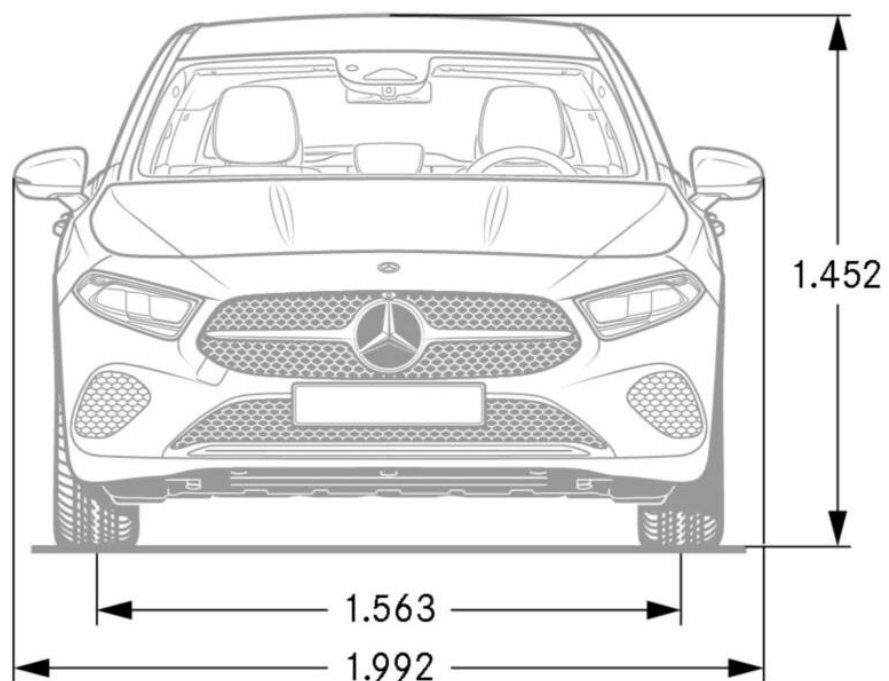

Габаритни размери

A 250 e

Plug-in Hybrid