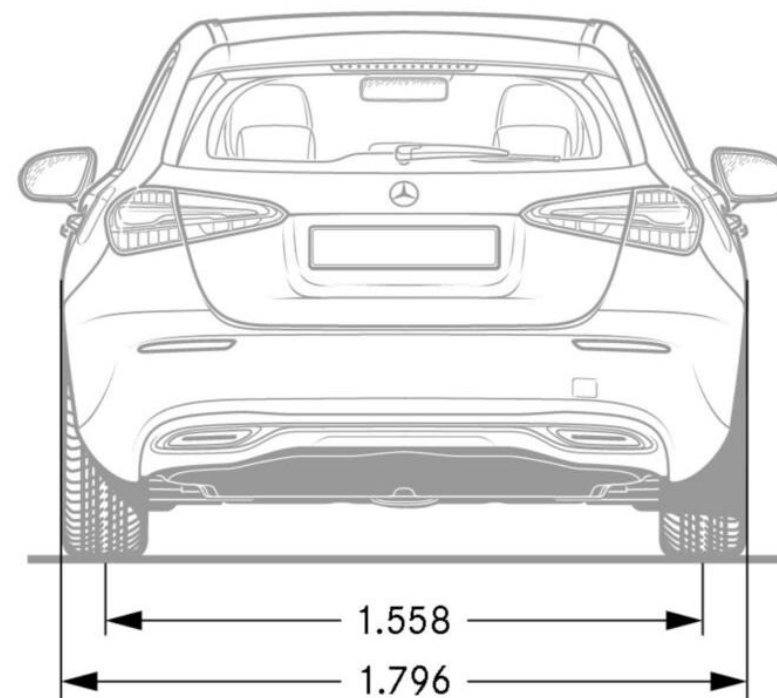

Габаритни размери

A 250 e

Plug-in Hybrid