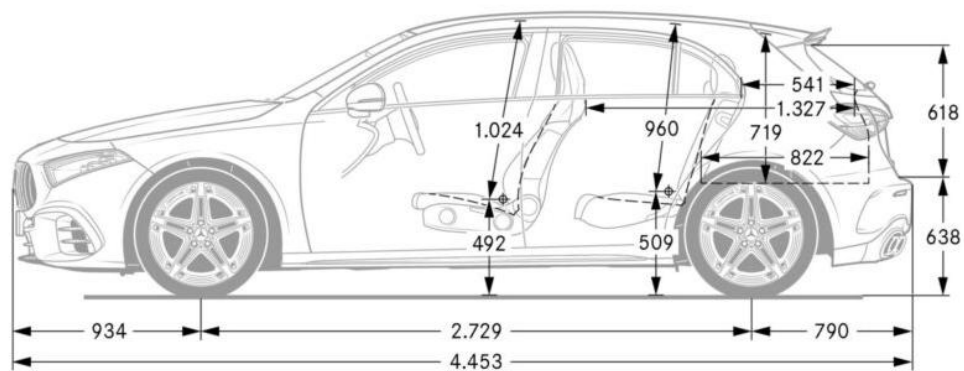

Линия Progressive

Габаритни размери

A 180 d, A 200 d, A 180, A 200 и A 220 4MATIC

Линия AMG

Габаритни размери

А 180 d, А 200 d, А 180, А 200 и А 220 4MATIC

Линия AMG

Габаритни размери

Габаритни размери

Mercedes-AMG A 45 S 4MATIC+

Mercedes-AMG

Технически данни

		A 180 d	A 200 d	A 180	A 200	A 220 4MATIC
Двигател		L4	L4	L4	L4	L4
Работен обем	см ³	1 950	1 950	1 332	1 332	1 991
Мощност	кВт / к.с.	85 / 116	110 / 150	100+10 / 136+14	120+10 / 163+14	140+10 / 190+14
Въртящ момент	Нм / обороти	280 / 1300-2600	320 / 1400-3200	230 / 1660-3000	270 / 2000-3500	300 / 1800-4000
Ускорение / максимална скорост	сек / км/ч	9,7 / 202	8,3 / 220	9,2 / 215	8,2 / 225	7,1 / 235
Скоростна кутия	автоматична	8G-DCT	8G-DCT	7G-DCT	7G-DCT	8G-DCT
Обем на резервоара / резерва	л / л	43 / 5	43 / 5	43 / 5	43 / 5	51 / 5
Обем на багажника	л	345 / 1185	345 / 1185	350 / 1190	350 / 1190	350 / 1190
Тегло празен / полезен товар	кг	1530 / 480	1530 / 480	1440 / 480	1440 / 480	1575 / 480
Разход на гориво, комбиниран	л/100 км	5,6-5,0	5,5-4,9	6,3-5,8	6,3-5,8	7,3-6,7
Емисии CO ₂ , комбинирани	г/км	146-132	143-129	143-131	143-131	165-152