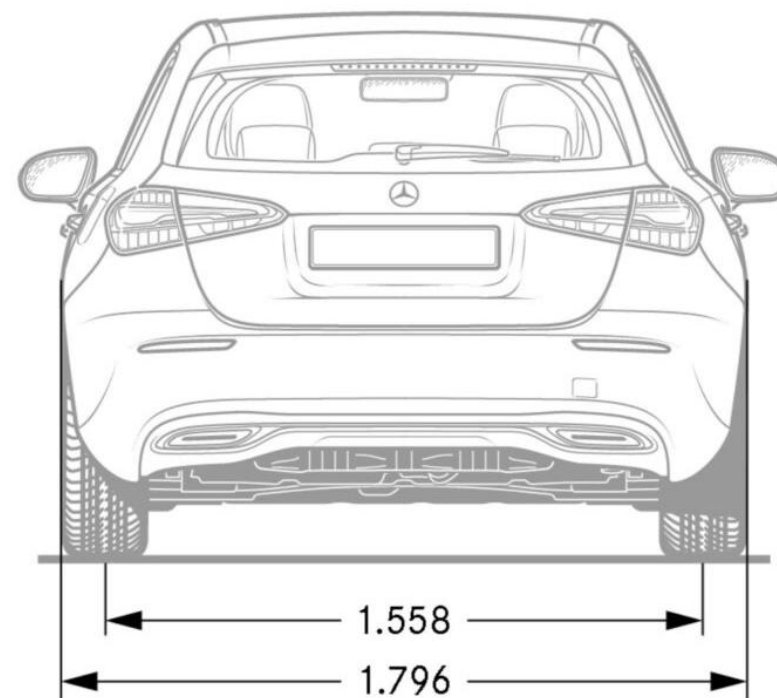

A-класа

Технически данни

Моделна година 807
04.03.2026

Габаритни размери

А 180 d, А 200 d, А 180, А 200 и А 220 4MATIC

Линия Progressive

Габаритни размери

А 180 d, А 200 d, А 180, А 200 и А 220 4MATIC

Линия Progressive

Габаритни размери

A 180 d, A 200 d, A 180, A 200 и A 220 4MATIC

Линия AMG

Габаритни размери

А 180 d, А 200 d, А 180, А 200 и А 220 4MATIC

Линия AMG

Габаритни размери