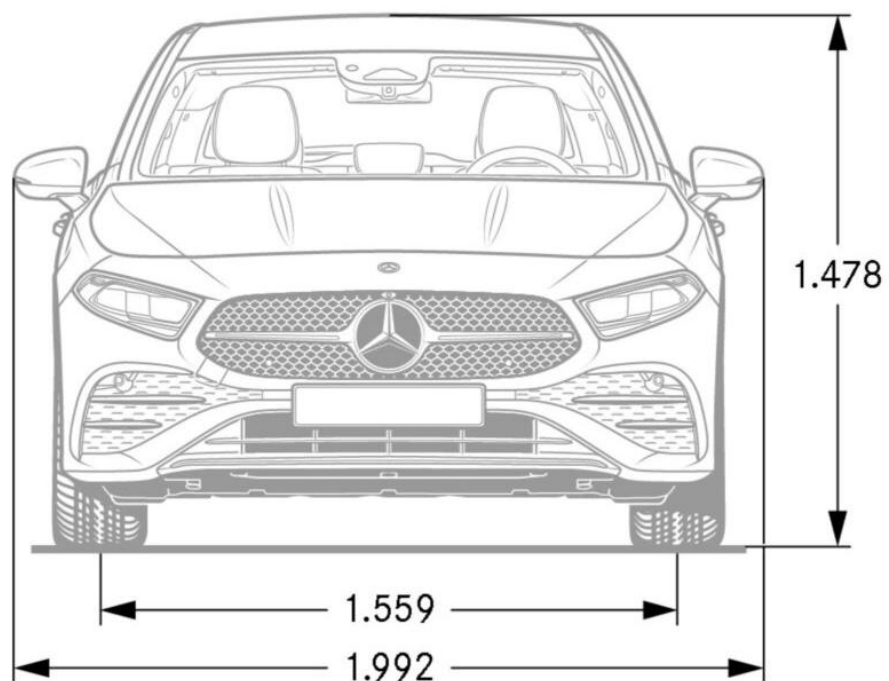

A-класа

Технически данни

Моделна година 807
04.03.2026

Габаритни размери

А 180 d, А 200 d, А 180, А 200 и А 220 4MATIC

Линия Progressive

Габаритни размери

А 180 d, А 200 d, А 180, А 200 и А 220 4MATIC

Линия Progressive

Габаритни размери

A 180 d, A 200 d, A 180, A 200 и A 220 4MATIC

Линия AMG

Габаритни размери

А 180 d, А 200 d, А 180, А 200 и А 220 4MATIC

Линия AMG

Габаритни размери