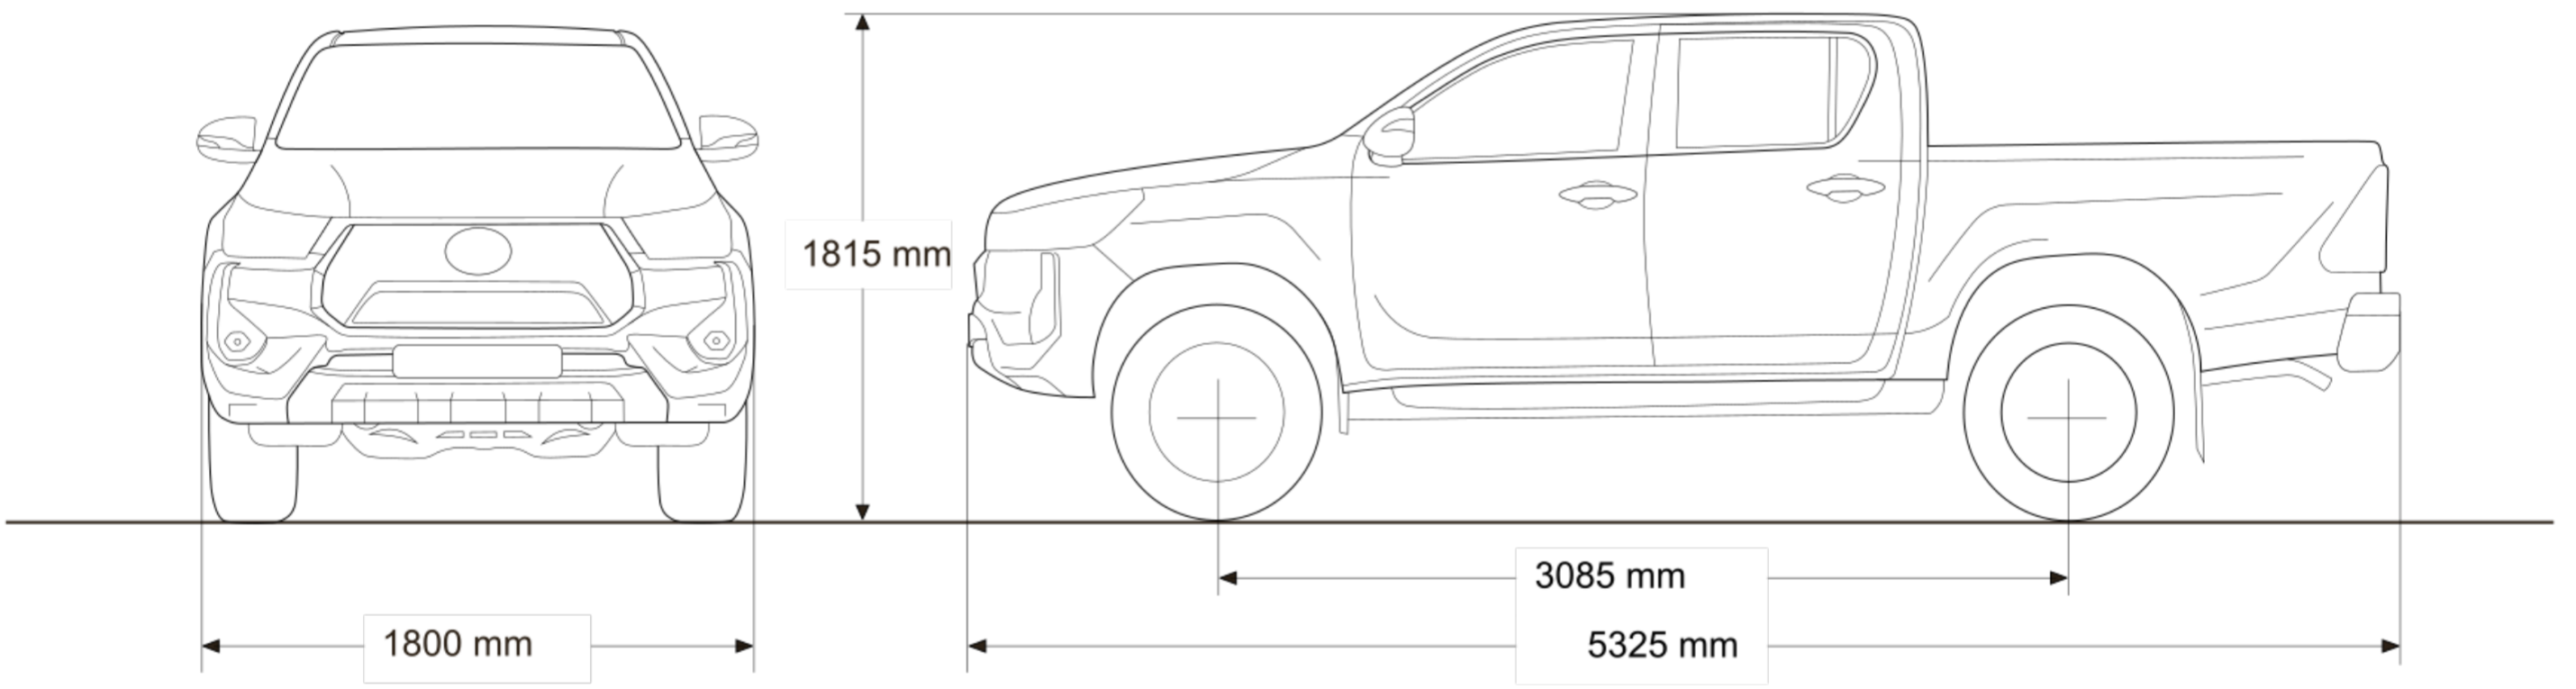

LINE DRAWING