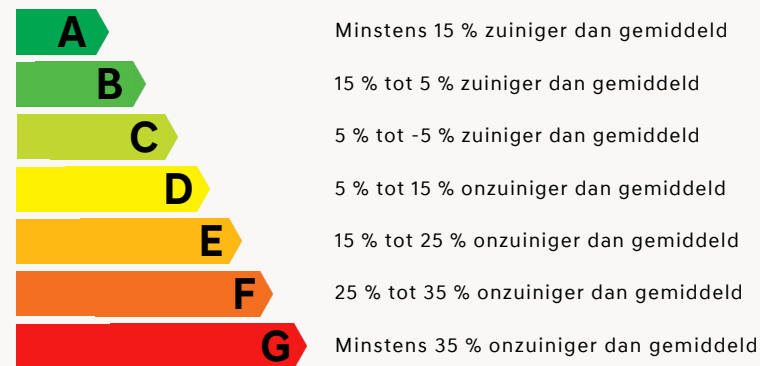

BPM apart vermeld op factuur

Op alle verkoopfacturen voor personenauto's en motorrijwielen moet altijd apart het BPM-bedrag worden vermeld. Dit geldt zowel voor de verkoop aan ondernemers als aan particulieren. Aangezien het oorspronkelijke BPM-bedrag bij latere verkoop van belang kan zijn, is het raadzaam om de factuur te bewaren.

BTW

De BPM maakt geen deel uit van de heffingsgrondslag van de BTW.

Hyundai KONA - Energielabels

Om het verbruik en de CO₂-uitstoot van auto's inzichtelijk te maken, wordt in Nederland gebruikgemaakt van een relatieve indeling aan de hand van energielabels. In deze prijslijst is voor elke uitvoering aangegeven welk energielabel is toegekend.

Elk Hyundai-model is op basis van de buitenmaten (lengte en breedte) ingedeeld in een categorie. De CO₂-uitstoot en het brandstofverbruik van het model ten opzichte van het categorie gemiddelde levert de relatieve energiezuinigheid op. Deze relatieve energiezuinigheid wordt volgens onderstaande tabel uitgedrukt in het energielabel.

Gegevens brandstofverbruik

De uitstoot- en brandstofverbruikgegevens zijn gebaseerd op tests die zijn uitgevoerd volgens Europese Verordening 715/2007/EEG (Euro 5). Het praktijkverbruik kan afwijken en wordt beïnvloed door bijvoorbeeld het weer, de belading, het wegdek, de verkeerssituatie en de rijstijl.

Zuinig

Onzuinig