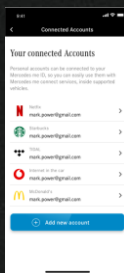

# Smart Home: Koble til en konto

Hey Mercedes,  
connect my  
Smart Home  
account!<sup>1</sup>

Mercedes me app'en  
på mobiltelefonen:

- Administrere tjenester
- Komfort
- MBUS stemmestyring
- Tilkoblede kontoer

Velg en leverandør og  
skann QR-koden med  
en mobiltelefon

Velg en  
leverandør i  
app'en

Logg inn på  
Smart Home  
app'en og  
godkjenn

<sup>1</sup>Dersom valgt språk i bilens MBUX innstillinger er engelsk