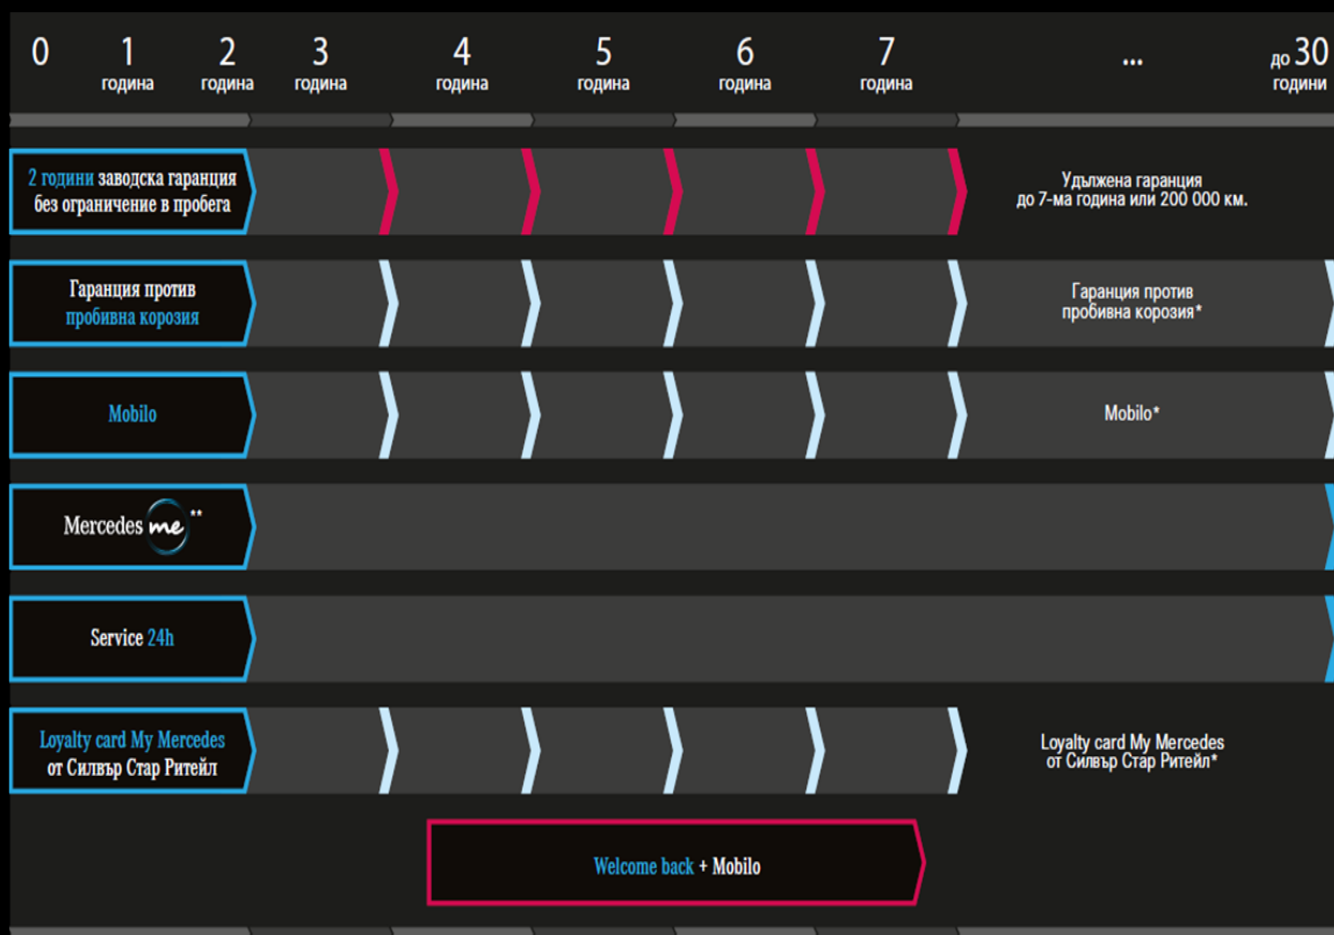

Следпродажбени услуги за Mercedes-Benz в България

● Безплатно | ● След ТО в оторизиран сервис | ● Срещу заплащане

За повече информация моля обърнете се към Вашия сервизен консултант | * подновява се безплатно, при извършване на техническо обслужване в оторизиран сервис
** услугите зависят от оборудването на автомобила

Като част от семейството на Mercedes-Benz, Вие получавате качество и дълготрайна, безгрижна мобилност, благодарение на специалните услуги и гаранции, осигурени от производителя Даймлер АГ и неговия официален представител в България Силвър Стар Моторс ЕАД.

Услугите са стандарт за Mercedes-Benz и включват:

- ☐ Гаранция от производителя за 2 години без ограничение в пробега
- ☐ Възможност за удължена гаранция до 7 години или 200 000 км
- ☐ Програма за дългосрочна мобилност Mercedes-Benz Mobilo (помощ при аварии и инциденти на пътя, с възможност за действие до 30 години от датата на първа регистрация)
- ☐ Програма Welcome Back с атрактивни преференциални условия за сервизно обслужване с оригинални резервни части на автомобили над 4 години и след въвеждане на по-ново поколение в гамата на модела
- ☐ Mercedes me connect – персонален дигитален придружител през цялото време на притежание на автомобила
- ☐ Денонощна пътна помощ Service 24h
- ☐ Програма за лоялни клиенти на Силвър Стар My Mercedes Loyalty Card