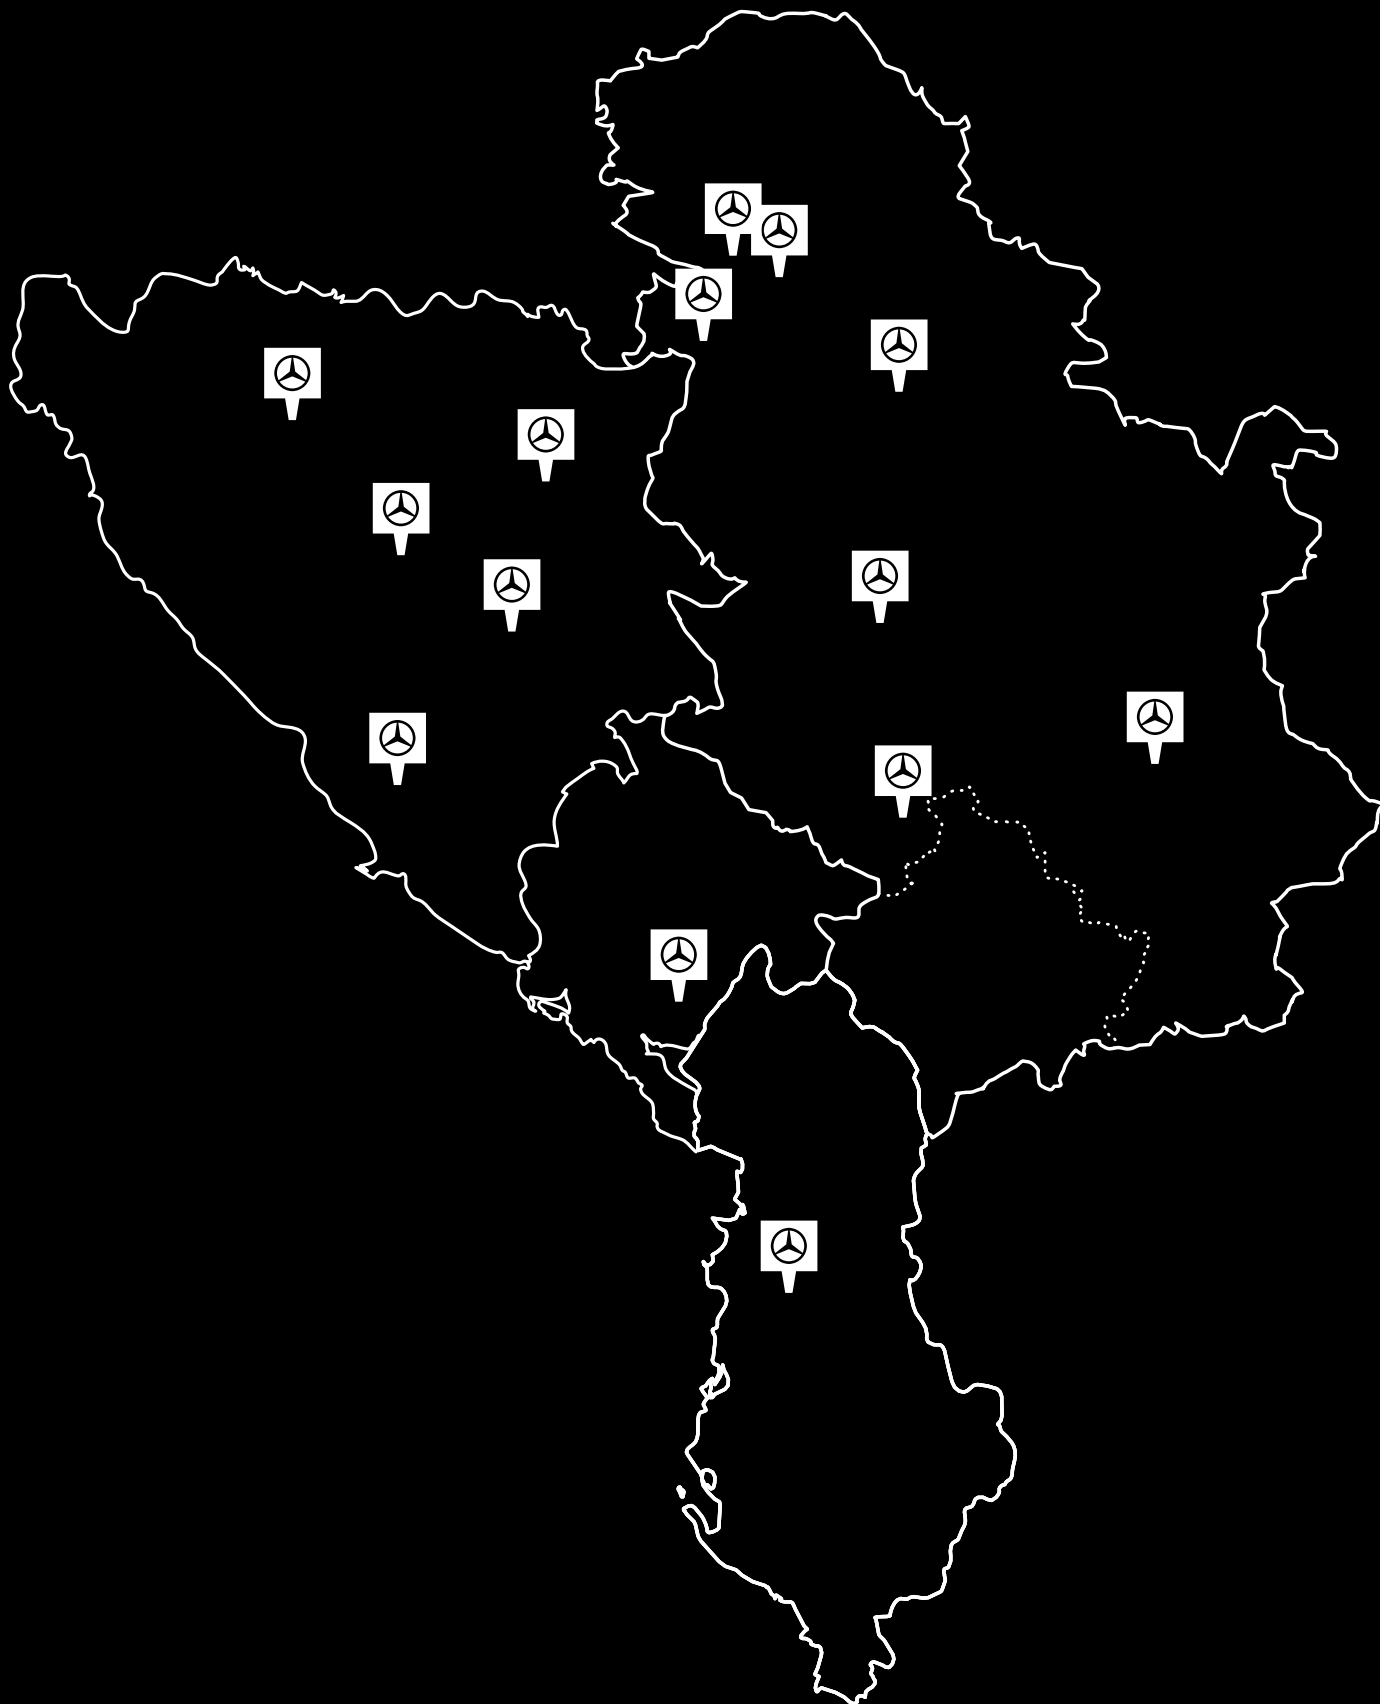

**OSNOVNI NOSAČ\*  
KROVNI KOFER**

**DEČJE SEDIŠTE**

**-15% POPUSTA U PERIODU OD 01.07-01.08.2026.**

\*Napomena: kataloški broj za vaš model proverite sa ovlašćenim prodavcem  
Za više informacija obratite se svom ovlašćenom Mercedes-Benz servisu.  
Sve slike su ilustrativnog karaktera.

Mercedes-Benz

**Star Import d.o.o.**

Generalni distributer za Mercedes-Benz AG i Daimler Trucks AG za Srbiju, Crnu Goru, Bosnu i Hercegovinu i Albaniju  
Omladinskih brigada 33, Novi Beograd  
Industrijska zona bb, Krnješevci, Centar komercijalnih vozila

Emil Frey Auto Centar d.o.o. Omladinskih brigada 33, 11 070 Novi Beograd, +381 11 3019 243;

AS MB Đorđe Ilić, Vojvođanska 145, 22 222 Martinci, +381 22 668 064;

Auto kuća MikoM d.o.o. Temerinski put 22a, 21 000 Novi Sad, +381 21 4895 600;

Auto Servis Triaška, Lenjinova bb, 21 470 Bački Petrovac, +381 21 780 382;

Biševac d.o.o. Selo Ivanča bb, 36 300 Novi Pazar, +381 20 360 030;

Jevtović Cars d.o.o. Prislonica bb, 32 212 Čačak, Preljina, +381 32 301 100;